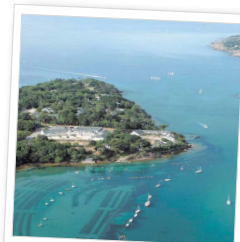

# Une colo' qui te ressemble !

À Beg Porz, découvre le concept **MY COLO'**,  
15 jours de colonie à la carte pour un séjour qui te ressemble.

Tu as entre 6 et 14 ans,  
tu as l'équilibre, viens surfer les vagues de l'Atlantique,  
tu es gourmand, deviens un chef de cuisine trappeur préparée au feu de bois,  
tu as l'esprit scientifique, observe la faune et la flore du littoral breton,  
tu es bricoleur, réalise des maquettes de bateau, des cerfs-volants,  
tu es rêveur, installe-toi et contemple la nuit étoilée en camping sauvage...

Un site d'exception

Des activités

Le centre nautique  
de Beg Porz !

Le Domaine Maritime de Beg Porz s'étend sur 2 hectares au bord de l'océan.

Situé à Moëlan-sur-Mer, Beg Porz est équipé d'un véritable centre nautique.