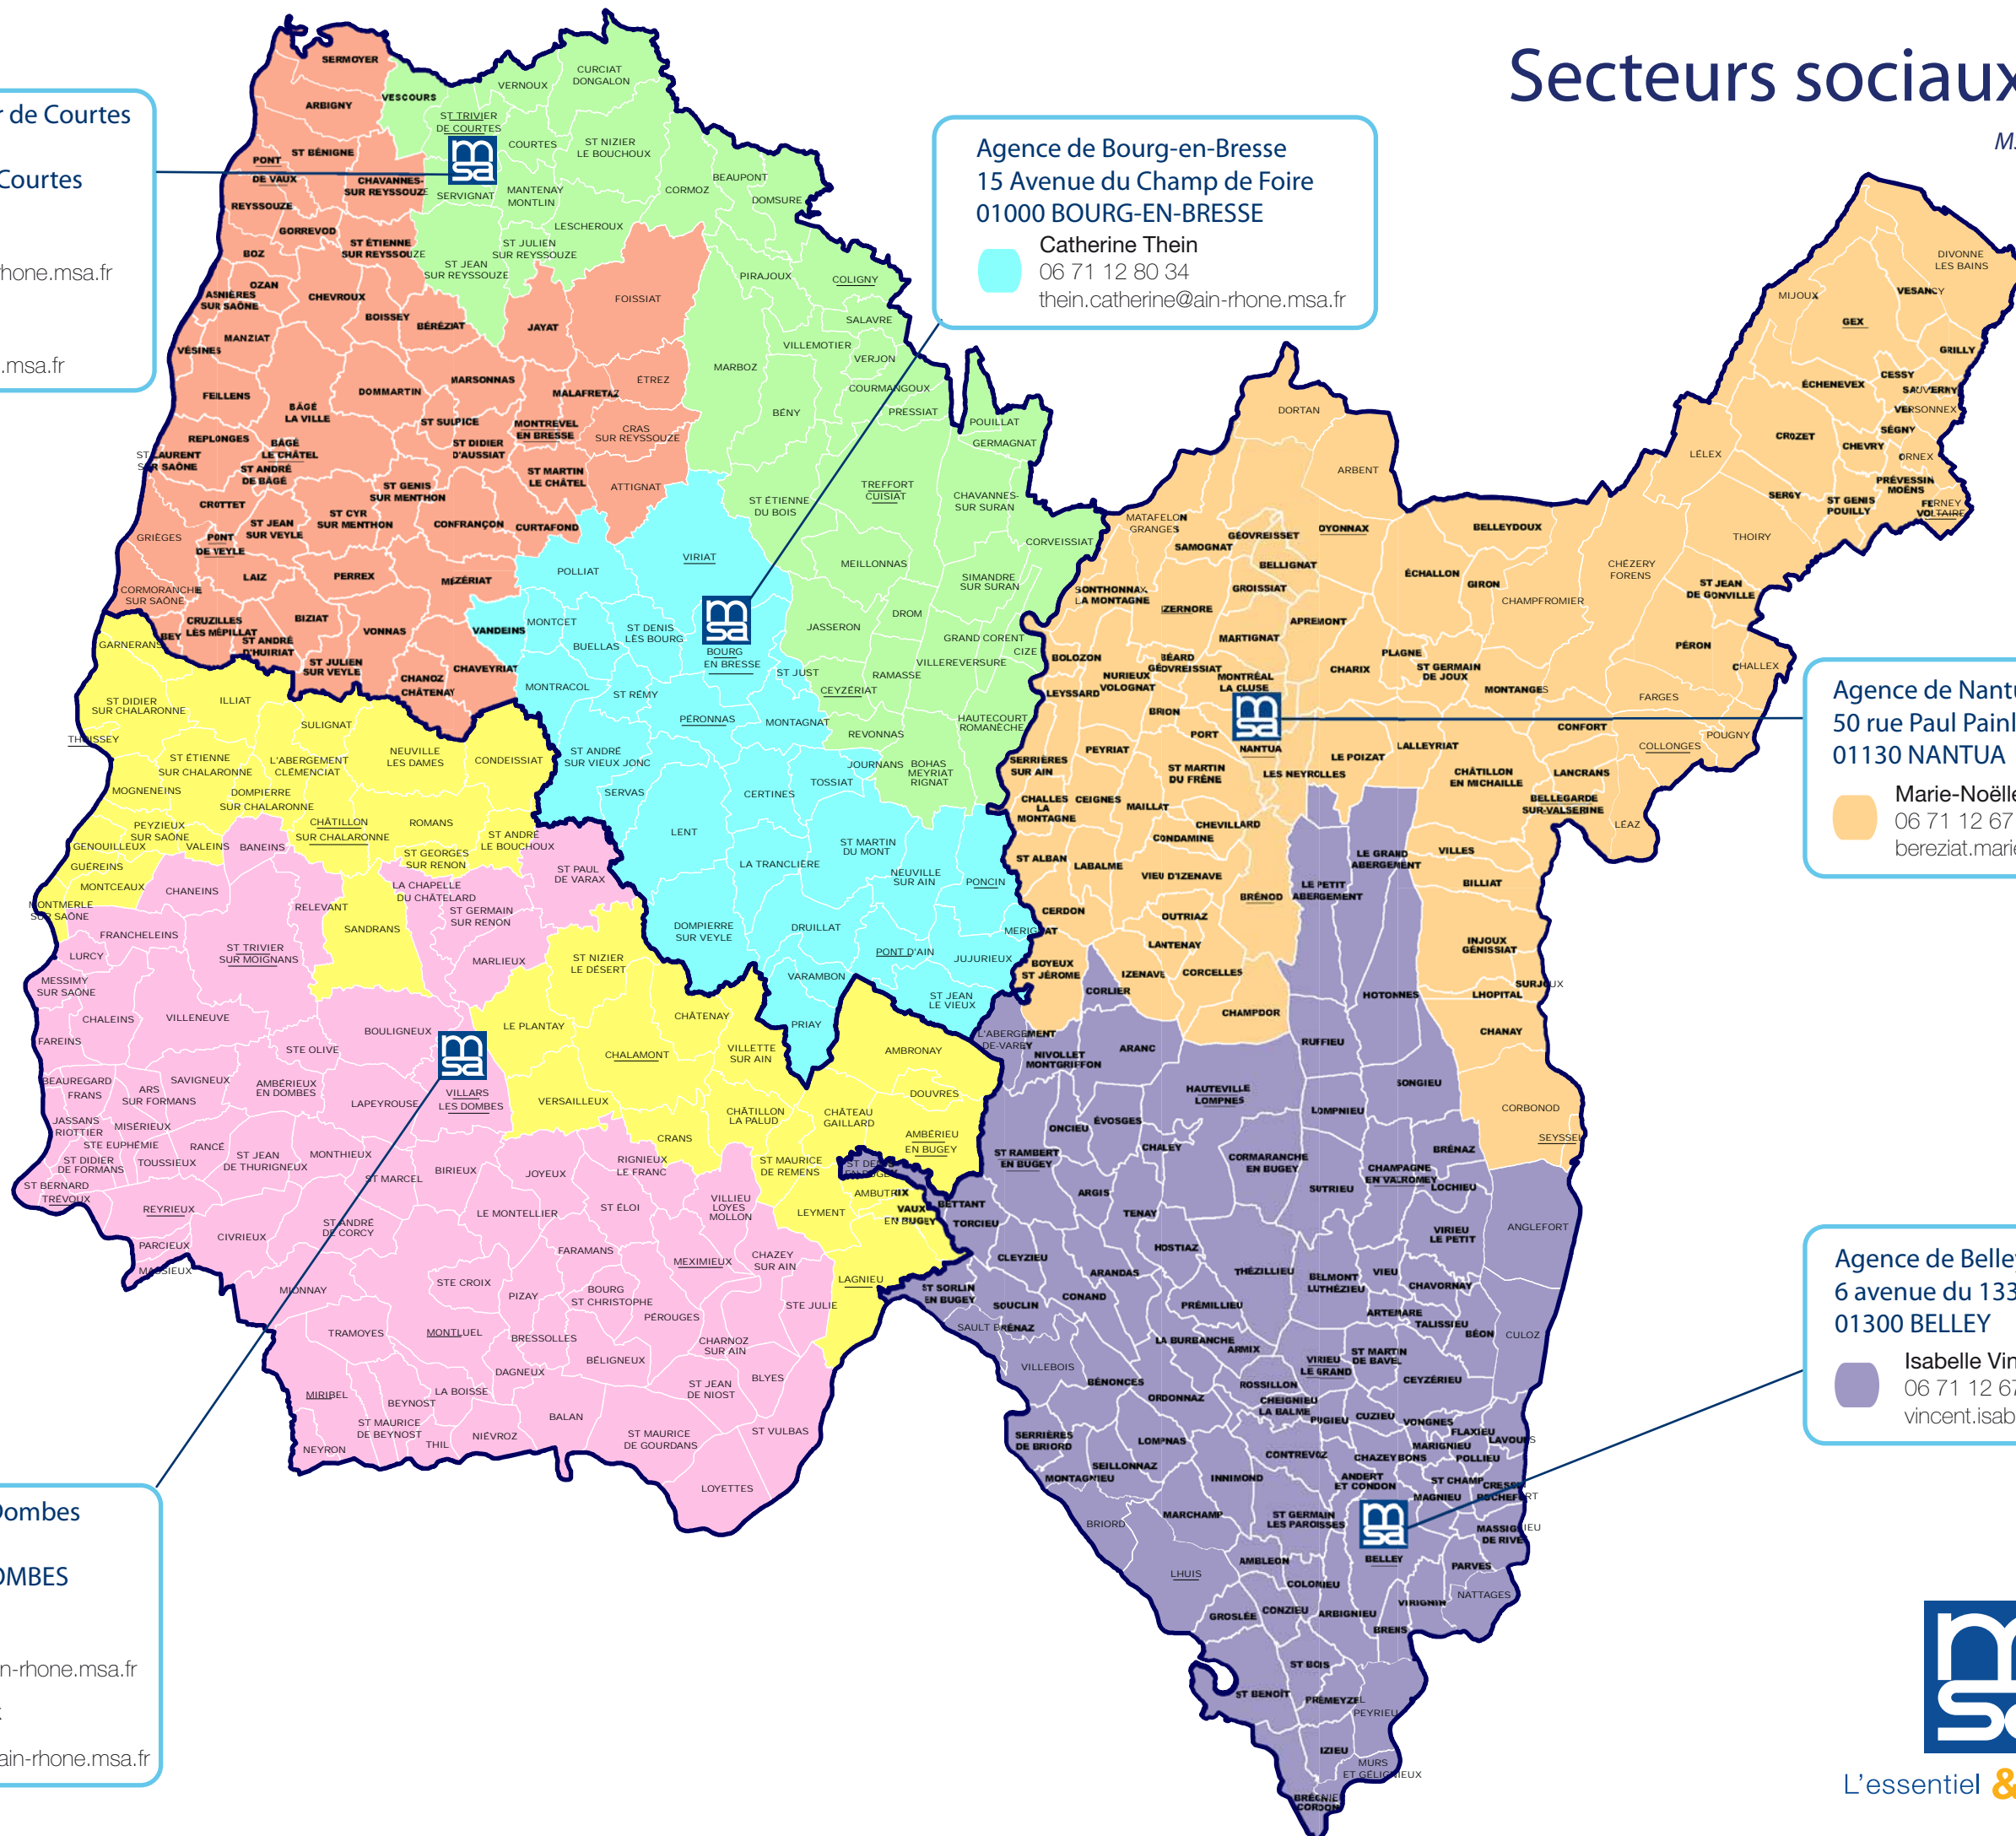

Secteurs sociaux de l'Ain

MSA Ain-Rhône - Février 2019

Agence de Saint-Trivier de Courtes
60 route de Curciat
01560 Saint-Trivier de Courtes

Véronique Félix
06 71 16 50 19
felix.veronique@ain-rhone.msa.fr

Anais Gay
06 71 16 24 40
gay.anais@ain-rhone.msa.fr

Agence de Bourg-en-Bresse
15 Avenue du Champ de Foire
01000 BOURG-EN-BRESSE

Catherine Thein
06 71 12 80 34
thein.catherine@ain-rhone.msa.fr

Agence de Nantua
50 rue Paul Painlevé
01130 NANTUA

Marie-Noëlle Béréziat
06 71 12 67 41
bereziat.marie-noelle@ain-rhone.msa.fr

Agence de Belley
6 avenue du 133ème RI
01300 BELLEY

Isabelle Vincent
06 71 12 67 02
vincent.isabelle@ain-rhone.msa.fr

Agence de Villars-les-Dombes
42 rue Lavéran
01330 VILLARS-LES-DOMBES

Nathalie Dechelle
06 71 16 14 29
dechelle.nathalie@ain-rhone.msa.fr

Géraldine Devrieux
06 71 12 97 30
devrieux.geraldine@ain-rhone.msa.fr

L'essentiel & plus encore