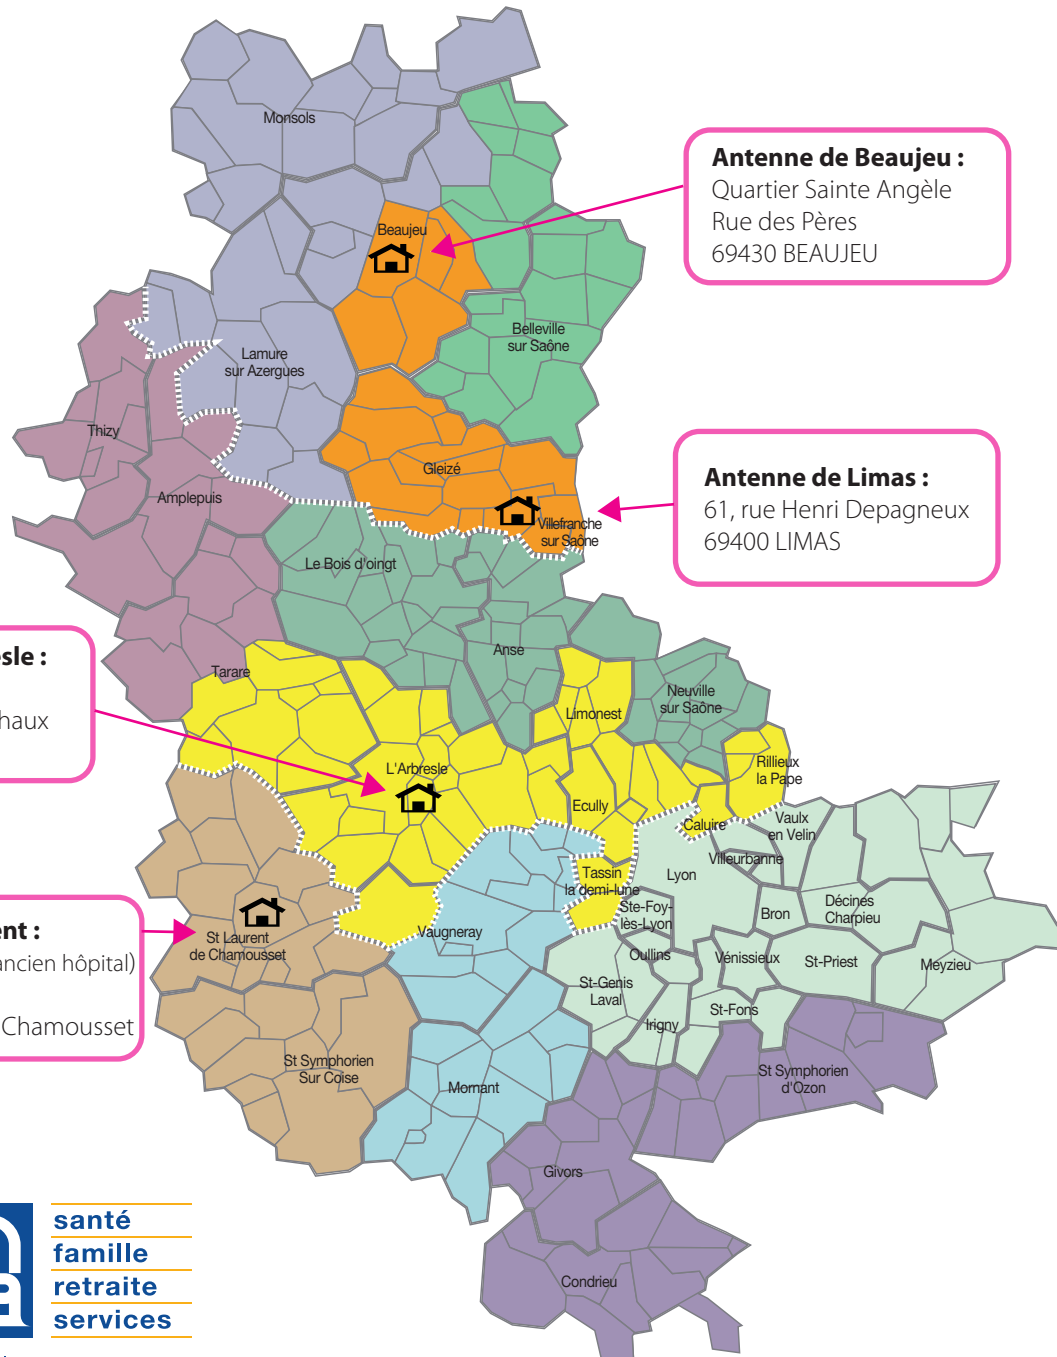

Bureaux des secteurs sociaux du Rhône

Nord Beaujolais

territoirenordbeaujolais.grprec@ain-rhone.msa.fr

Antenne de Beaujeu :
Quartier Sainte Angèle rue des Pères 69430 BEAUJEU

 Virginie Acacia - 06 78 87 70 45

 Nathalie Comte - 06 78 85 15 79

 Michelle Ducroux - 06 83 99 08 45

Centre Rhône

territoirecentrerhone.grprec@ain-rhone.msa.fr

Bureau de L'Arbresle : Syndicat Agricole
13, Rue du Four à Chaux 69210 L'ARBRESLE